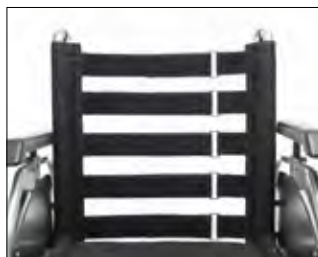

## N23R24

- Carrozzina pieghevole in alluminio a doppia crociera, con ruote posteriori ad estrazione rapida 24" in PU regolabili sull'asse verticale e orizzontale e ruote anteriori 8" in PU regolabili in 3 posizioni sull'asse verticale.
- Pedane estraibili.
- Ruotine antiribaltamento ad estrazione rapida.
- Ruotine per passaggi stretti.
- Fianchi ribaltabili.
- Braccioli regolabili in altezza.
- Schienale tensionabile.

- *Folding AL wheelchair with double crossbar, with rear wheels quick-release 24" PU height and horizontal axes and front wheels 8" PU adjustable in 3 positions on the vertical axis.*
- *Removable footrests.*
- *Anti-tipping wheels quick release.*
- *Wheels for narrow passages.*
- *Flip-open armrests.*
- *Adjustable armrests.*
- *Backrest with adjustable straps.*

### Schienale tensionabile

Backrest with adjustable straps

KSP® tutto più semplice

## N23R12

- Carrozzina pieghevole in acciaio con ruote posteriori ad estrazione rapida 12" in PU regolabili in 3 posizioni sull'asse verticale e ruote per passaggi stretti, ruote anteriori 8" in PU regolabili in 3 posizioni sull'asse verticale.
- Pedane estraibili.
- Ruotine antiribaltamento ad estrazione rapida.
- Ruotine per passaggi stretti.
- Tappezzeria in nylon.
- Fianchi ribaltabili.
- Braccioli regolabili in altezza.
- Schienale tensionabile.